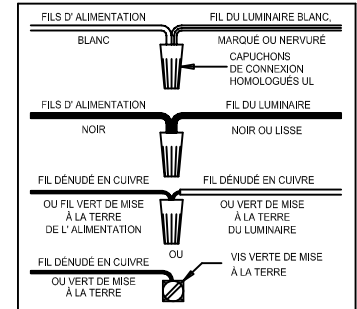

Instructions d'Assemblage et Installation

MISE EN GARDE: Lire les instructions avec soin et couper le courant au disjoncteur central avant de commencer l'installation.

*****

AVERTISSEMENT - S'il y a d'autres mécanismes régulateurs qui s'emploient avec ce dispositif, suivre soigneusement les instructions pour satisfaire aux exigences NEC. Si vous avez des questions, consulter un électricien qualifié.

AVERTISSEMENT - Ce produit contient des composants chimiques qui selon L'état de Californie provoquent un cancer, des infirmités de naissance et (ou) du mal au système reproductif. Il faut laver les mains soigneusement après avoir installé, manipulé, nettoyé, ou autrement touché ce produit.

MISE EN GARDE - Le verre est toujours fragile; maniez le(s) composant(s) et/ou l' (les) ampoule(s) avec prudence.

*****